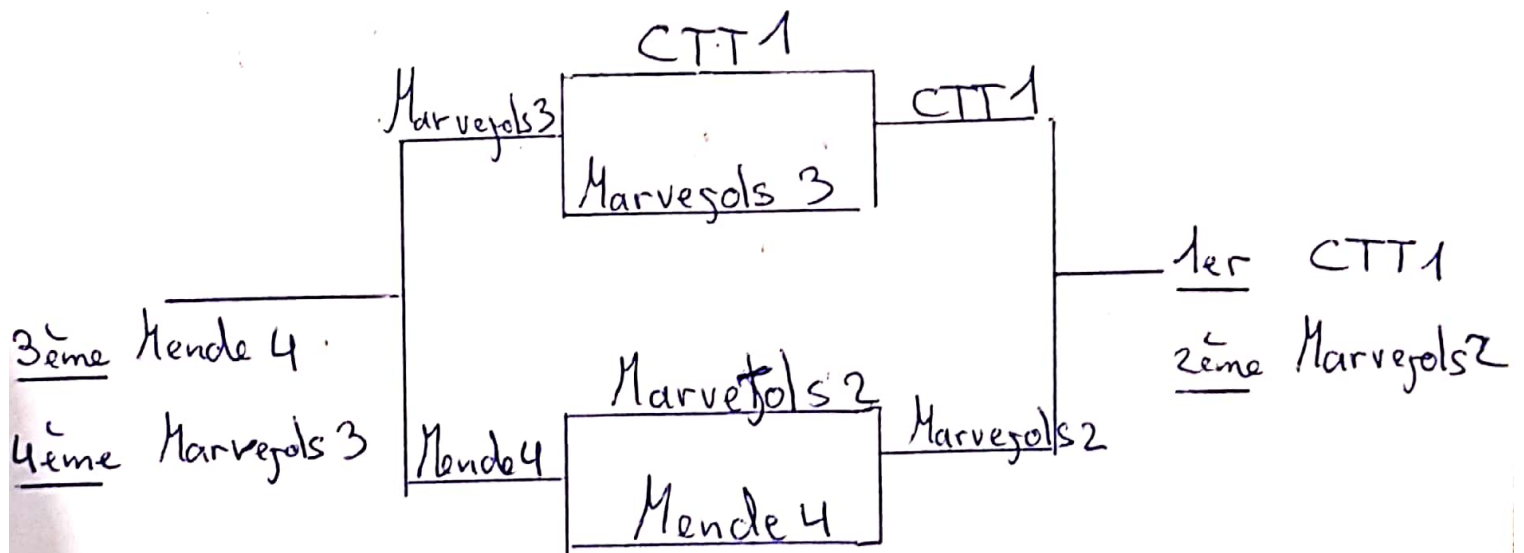

Mende	3	Célian DELOR	486629
		Aïssam MERGHACHE	486634

Mende ✕	4	Younes IHIHI	486558
		Marc PERISCA	486468

-11 championnat jeune.

Poule 1

- ① CTT 1
- ② Marvejols 2
- ③ Mende 2

Poule 2

- ① Mende 4
- ② Marvejols 3
- ③ Mende 1

- 5ème Mende 1 (11)
- 6ème Marvejols 1 (1)
- 7ème Mende 2